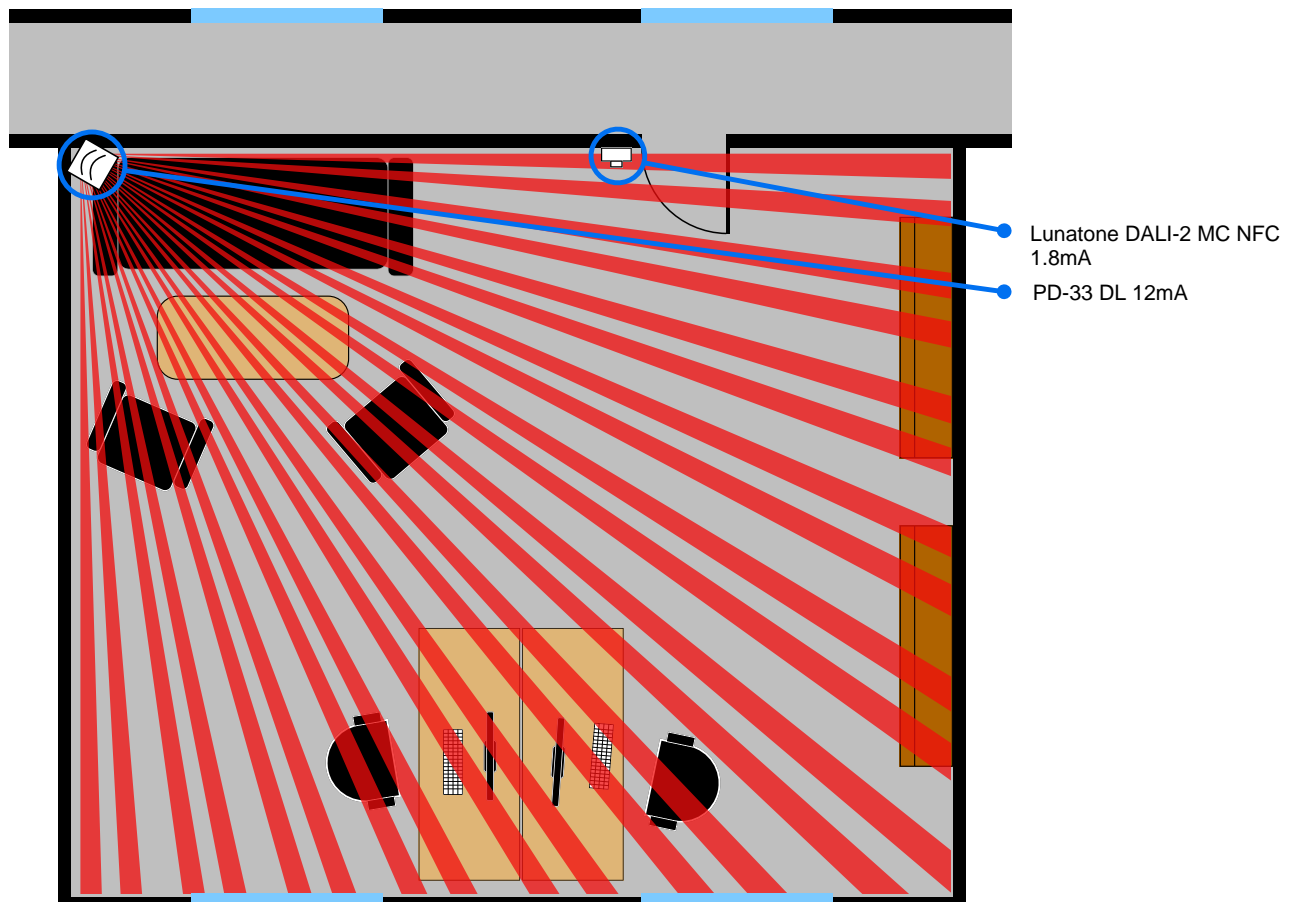

Rumslösning kontor med DALI tryckknapp

I detta exempel strömförsörjer Lunatone PS - 30mA DALI-bussen och PD-33 DL samt Lunatone DALI-2 MC NFC styr belysningen.

Om man vill använda manuell tändning via tryckknapp tar man bort LED-bygeln i PD-33 DL. Då kommer detektorn endast att släcka belysningen vid frånvaro. Samt hålla belysningen tänd när man tänt via tryckknapp (vid närvaro).

Grundfunktion

- Vid inträde i lokalen tänds belysningen till normalljusnivån, 100% vid inställning direct level då detektorn detekterar närvaro.
Vid närvaro börjar timern sin nedräkning mot grundljusnivå. Röd ratt 2sek -20 min
- Då närvaron upphör dimras belysningen ner till grundljusnivån, 10% vid inställning direct level och samtidigt startar timern nedräkningen av den inställda tid. Tid: 5 min eller 30 min beroende på occupancy activity bygeln position
- När timern räknat klart släcks belysningen helt

Vid inträde i lokalen under timerns nedräkning dimras belysningen från grundljusnivå till normalljusnivå och timern startar om när närvaron upphör. Vid inträde i lokalen när belysningen är helt släckt tänds den direkt till normalljusnivån

Inställning av Lunatone DALI-2 MC NFC sker via app som heter DALI NFC

Tryckknappen kan tända, släcka och dimra belysningen i detta exempel

Totalt kan 8 st DALI-armaturer installeras rummet.
14 mA används av detektorn och tryckknappsgränssnittet.
Resterande 16mA kan användas till armaturer