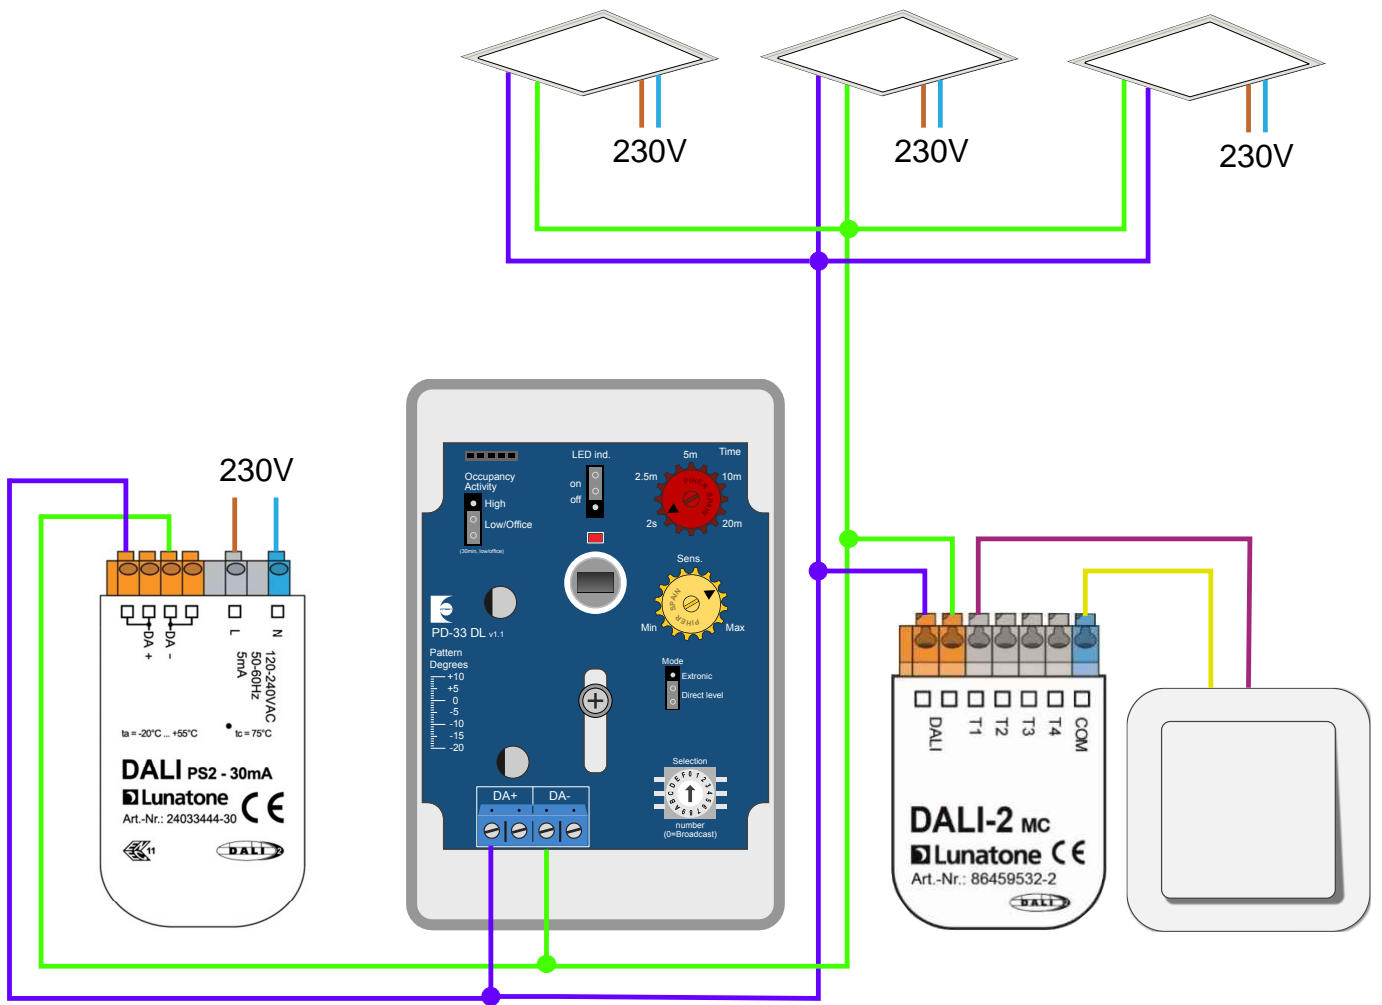

Inställning i appen: DALI-2 MC NFC

Addressing

Address none
Control Device Groups none

Device Settings

Input 1	2	3	4
Destination Address			
1: all (DALI Broadcast)			
2: none			
3: none			
4: none			
Function			
BF6: DIM BUTTON - CmdX/CmdY/UP/DOWN depending on light level			
☐ send ON AND STEP UP as start command			
☒ dim up			
☒ dim down			

SAVE TO DEVICE

Inställning i PD-33 DL:

Mode bygel: Direct

Time:

Röd ratt: 2s - 20 min högnivå 100%
Low/office: 5 min grundljus 10%
Utan occupancy bygel: 30 min grundljus 10%

LED ind:

Med bygel: Automatisk tändning via detektor
Utan bygel: Manuell tändning via tryckknapp

Sens: Klockan 14

Selection: 0 (broadcast)

Produkt	Best.nr	E-nr
Lunatone PS - 30mA	20492	
PD-33 DL	13150	13 060 85
Lunatone DALI-2 MC NFC	20497