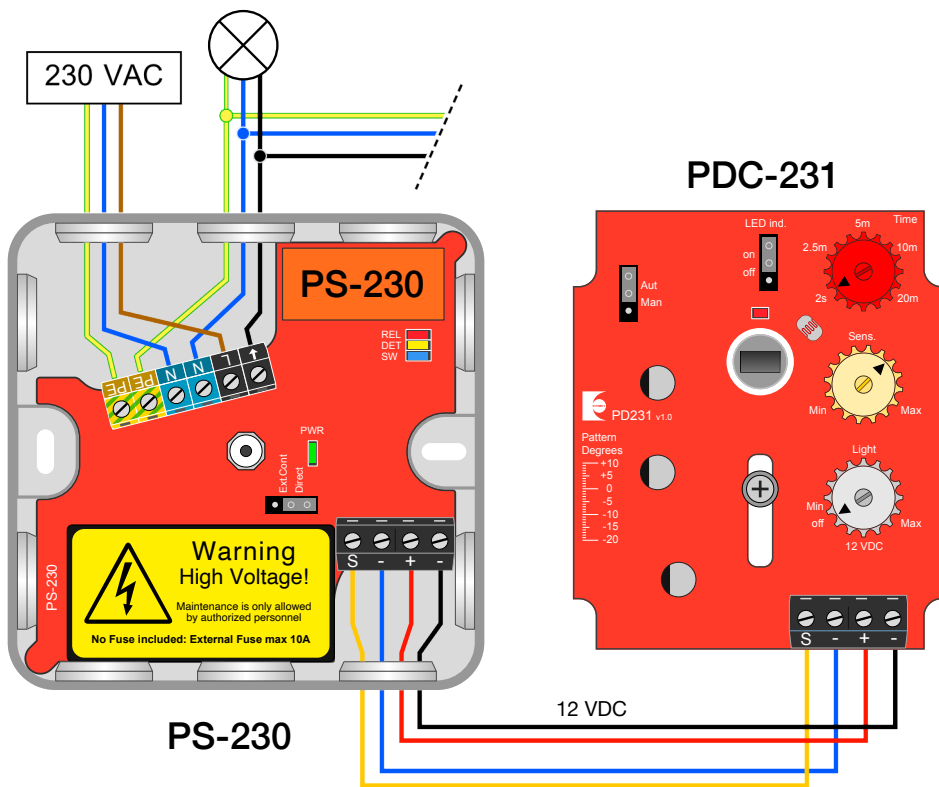

Förutsättningar / Lösning

Den här toaletten är liten och därför behövs endast en detektor för att styra belysningen. Närvaron detekteras av en takmonterad IR-detektor PDC-231.

Då närvaro detekteras tänds belysningen i lokalen.

Efter fem minuter släcks belysningen efter utebliven detektering.

Detektorn PDC-231 monteras centralt i utrymmet för bästa detektering.

PS-230
E-nummer: 13 011 37
Art. Nr: 18502

PDC-231
E-nummer: 13 012 28
Art. Nr: 18499

Kopplingsexempel

Inställning i PS-230:
Kontaktorbygel: Direct

Inställning i PDC-231:
Mode bygel: Aut
Time: 5 min (ställbar 0-20 min)
Sens: Klockan 2
Light: Off

Produkt	Best. nr	E-nr
Närvaropaket PDC-230	18498	13 012 95

* Närvaropaket PDC-230 innehåller 1st PS-230 och 1st PDC-231