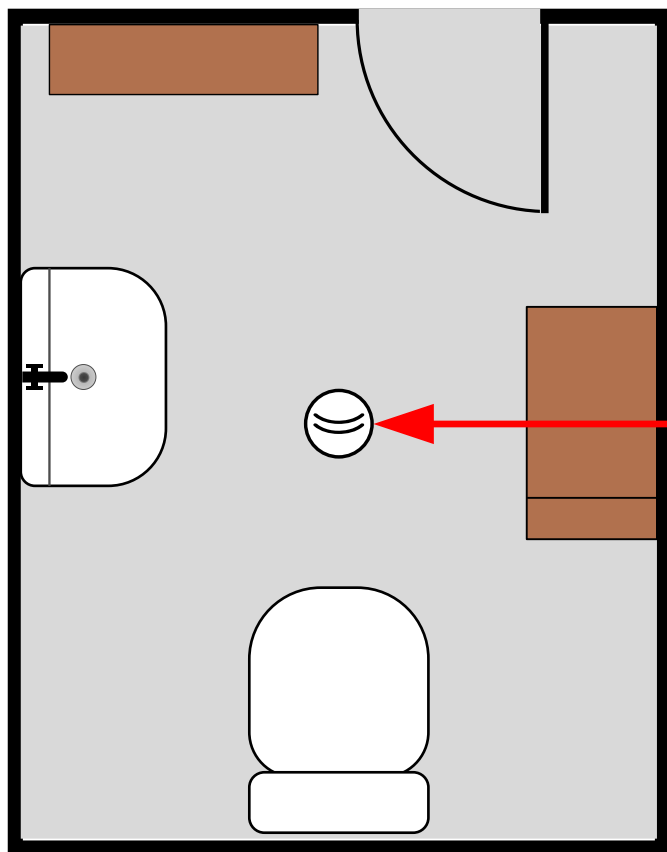

Förutsättningar / Lösning

Den här toaletten är liten och därför behövs endast en detektor för att styra belysningen. Närvaron detekteras av en takmonterad IR-detektor PDC-231.

Då närvaro detekteras tänds belysningen i lokalen.

Efter fem minuter släcks belysningen efter utebliven detektering.

Detektorn PDC-231 monteras centralt i utrymmet för bästa detektering.

PS-230
E-nummer: 13 011 37
Art. Nr: 18502

PDC-231
E-nummer: 13 012 28
Art. Nr: 18499