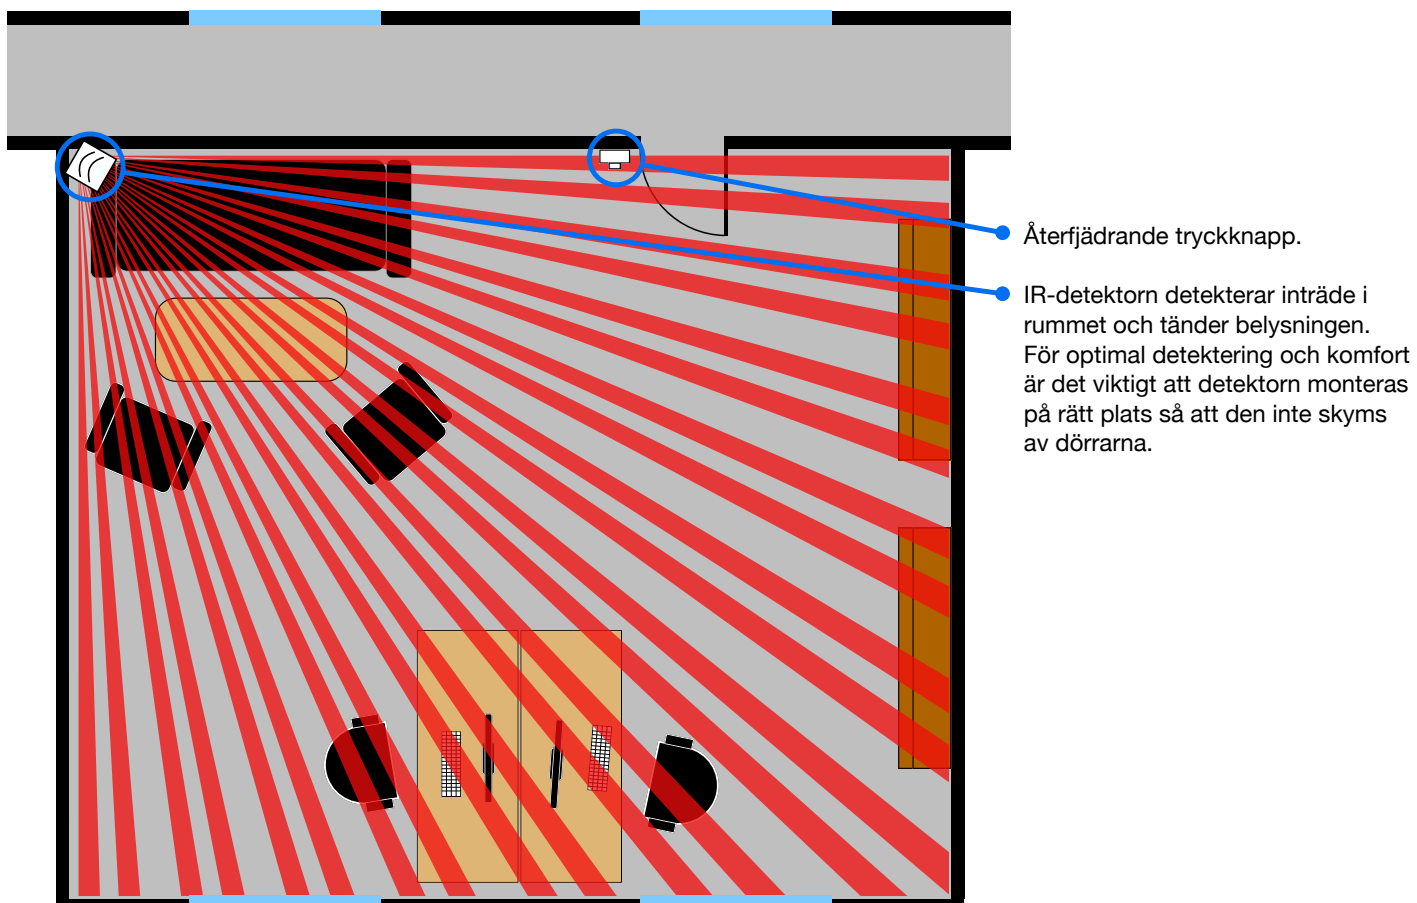

Förutsättningar / Lösning

I det här kontoret detekteras närvaron av en IR-detektor. Armaturerna har faspulsstyrning och belysningen kan tändas, dimmas och släckas med en återfjädrande tryckknapp. Dimringen sker genom att knappen hålls intryckt.

Exempel med automatisk tändning. Belysningen tänds/släcks och dimras via tryckknapp och vid utebliven närvaro släcks belysningen via IR-detektorn.

Kopplingsexempel med faspulskontroll

Inställning i PS-230:
Kontaktorbygel: Direct

Inställning i PD-231:
Mode bygel: Auto
Time: 5 min (ställbar 0-20 min)
Sens: Klockan 2
Light: Off

Produkt	Best. nr	E-nr
Närvaropaket PD-230	18500	13 060 73

* Närvaropaket PD-230 innehåller 1st PS-230 och 1st PD-231