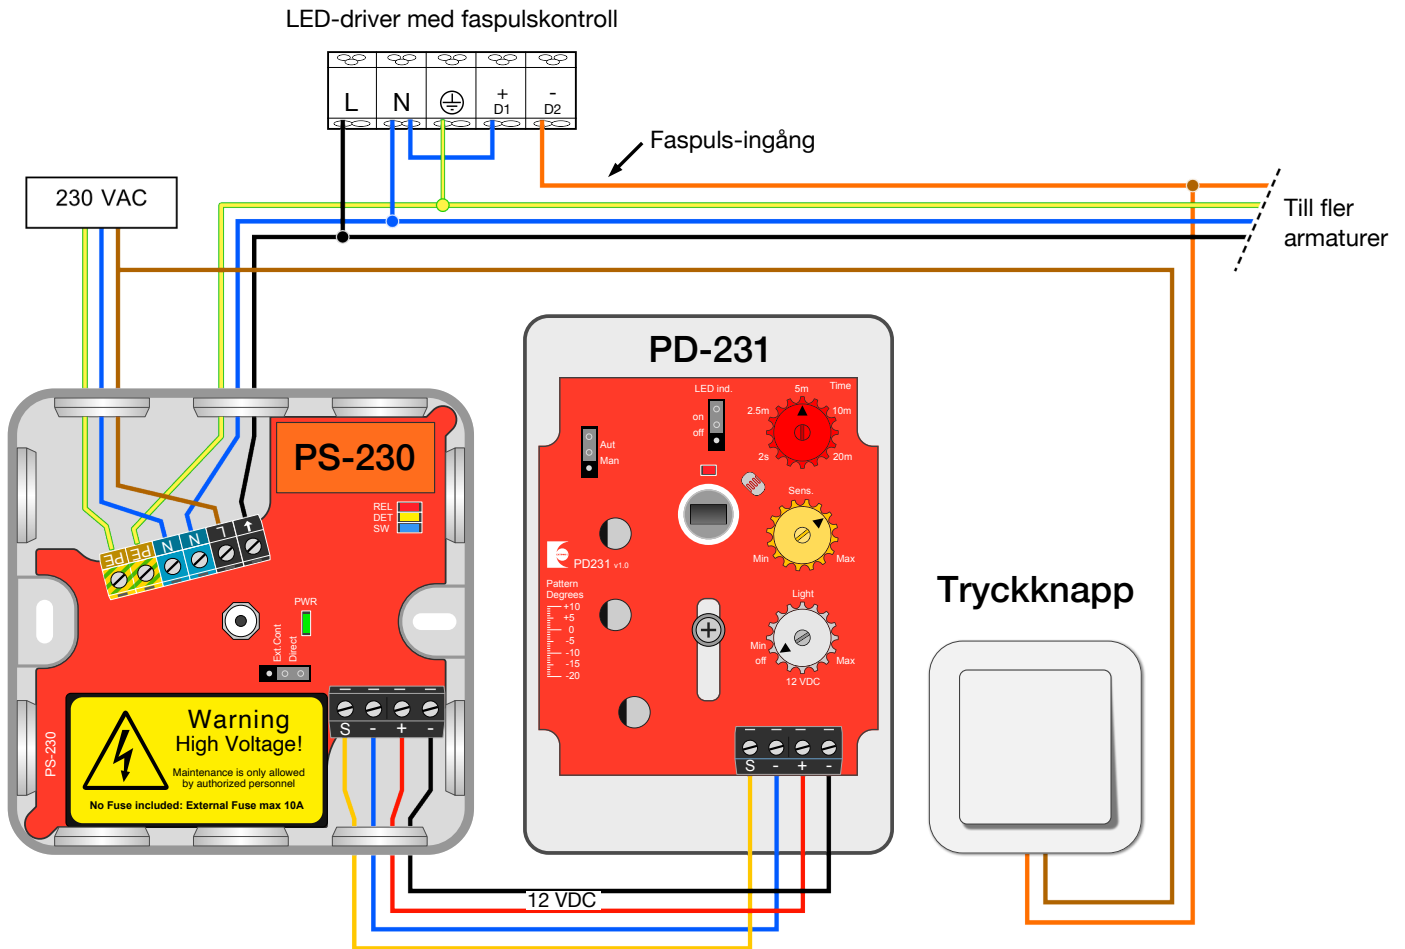

Förutsättningar / Lösning

I det här kontoret detekteras närvaron av en IR-detektor. Armaturerna har faspulsstyrning och belysningen kan tändas, dimmas och släckas med en återfjädrande tryckknapp. Dimringen sker genom att knappen hålls intryckt.

Exempel med automatisk tändning. Belysningen tänds/släcks och dimras via tryckknapp och vid utebliven närvaro släcks belysningen via IR-detektorn.

Kopplingsexempel med faspulskontroll

Inställning i PS-230:
Kontaktorbygel: Direct

Inställning i PD-231:
Mode bygel: Auto
Time: 5 min (ställbar 0-20 min)
Sens: Klockan 2
Light: Off

Produkt	Best. nr	E-nr
Närvaropaket PD-230	18500	13 060 73

* Närvaropaket PD-230 innehåller 1st PS-230 och 1st PD-231